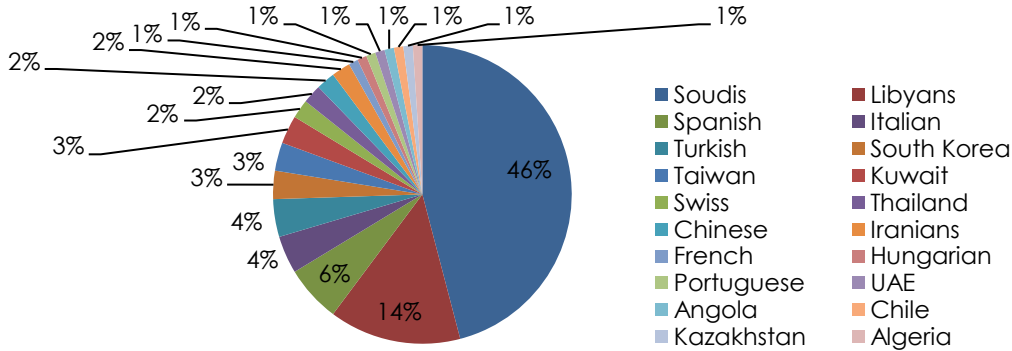

★LELS 国籍割合情報★

2010年9月1日～2010年10月1日の間に在籍した学生の国籍割合です。全校生徒96名、日本人留学生は0名。
日本人の少ない学校を希望される方や英語の勉強に集中したい方には、最適の学習環境となっております。